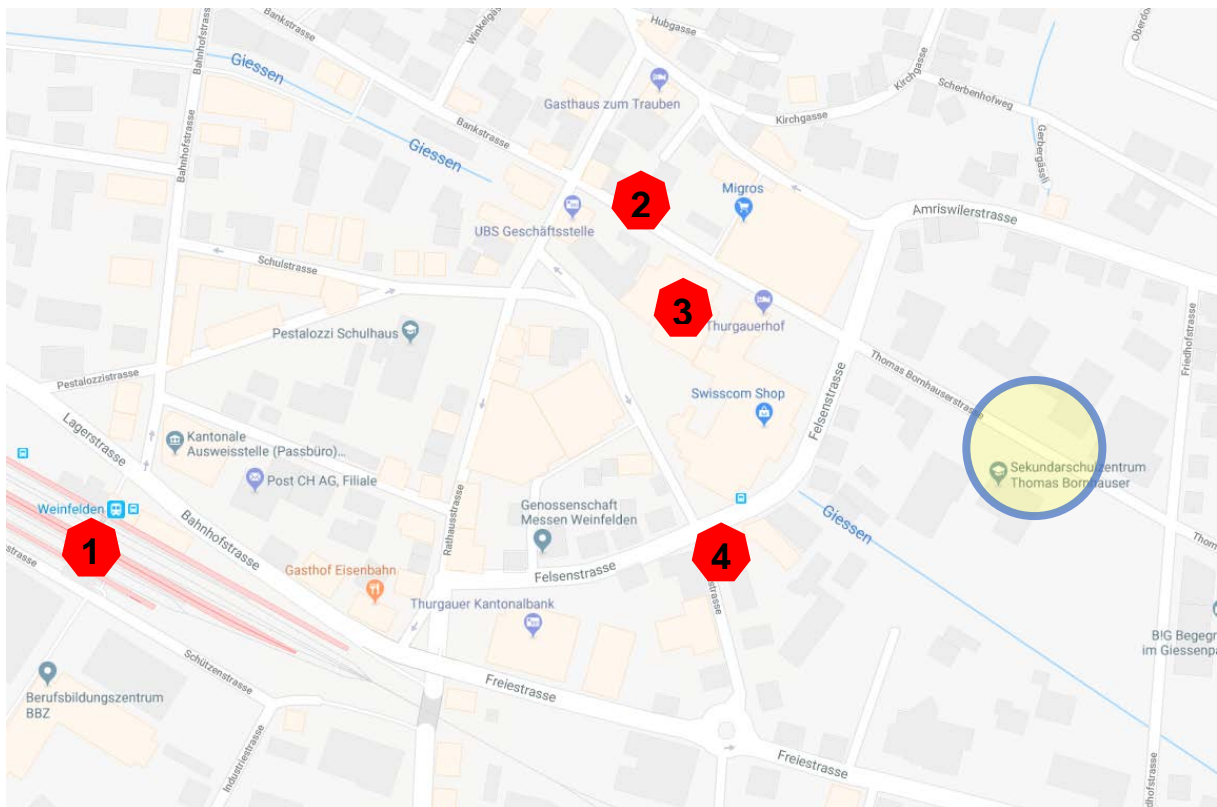

Informationen zu Ihrem Kursstandort Sekundarschulhaus Thomas Bornhauser

	Ihr Standort	Sekundarschulzentrum Thomas Bornhauser Thomas-Bornhauserstrasse 18 8570 Weinfelden www.tbs-online.ch
	Hauswart Schul- verwaltung	Fredri Koster 076 563 01 03 – f.koster@sekweinfelden.ch René Diethelm, Barbara Hauschel 071 622 33 10 – sekretariat@schuleweinfelden.ch 079 674 97 25
	1 Bahnhof (Kurszentrum BBZ)	600 m; 7 Geh-Minuten (via Marktplatz - Pestalozzistrasse) Mensa Berufsbildungszentrum
	2 Café Restaurant Madörin	Thomas-Bornhauserstrasse 3 071 622 35 70 240 m; 3 Geh-Minuten (via Thomas-Bornhauserstrasse)
	3 Café Grande Truffe	Pestalozzistrasse 18 071 622 85 05 230 m; 3 Geh-Minuten (via Thomas-Bornhauserstrasse)
	4 Restaurant Thai Mae Mun	Marktstrasse 3 071 622 01 13 270 m; 3 Geh-Minuten (via Felsenstrasse)
weitere ausgezeichnete Verpflegungsmöglichkeiten sind im Vademekum oder unter www.swch18.ch aufgeführt.		
	Zwischen- verpflegung	Znüni: um 09:45 Uhr wird ein Znüni-Wagen einer lokalen Bäckerei Frischgebackenes zum Verkauf anbieten. Bitte richten Sie die Vormittagspause entsprechend ein. Am Nachmittag stehen Getränke, Kaffee, Früchte und Süsses bereit. Teilen Sie dem Hauswart Ihre Wünsche mit!
	WLAN-Login	Netzzugang: TBSSchueler Passwort: #SWCH2018*