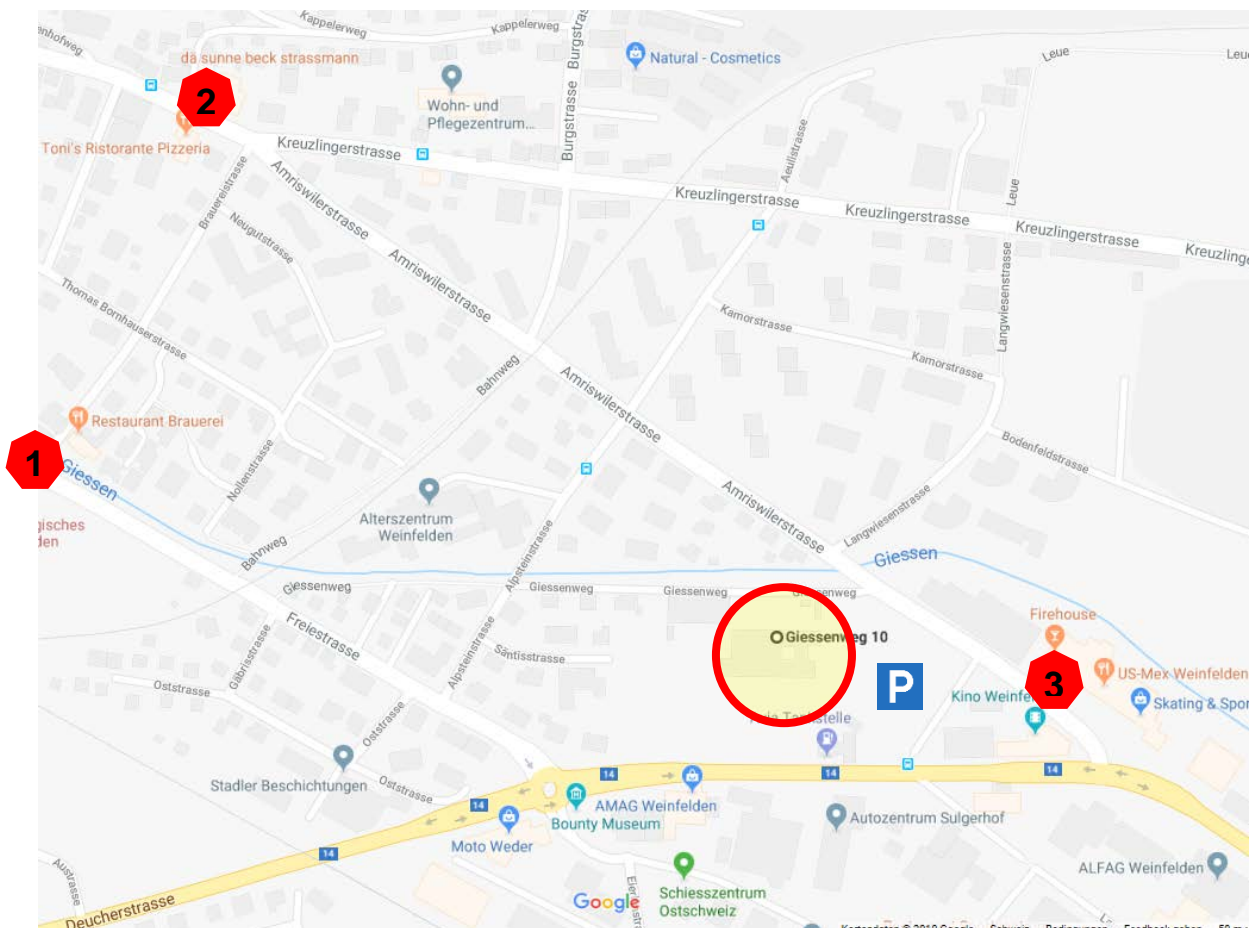

Informationen zu Ihrer Kurslokalität Primarschulhaus Martin Haffter

	Ihr Standort	Primarschulzentrum Martin Haffter Giessenweg 10 8570 Weinfelden www.martin-haffter.ch
	Hauswart	Daniel Brunner 079 274 95 19 – d.brunner@primarweinfelden.ch
	Schul- verwaltung	René Diethelm, Barbara Hauschel 071 622 33 10 – sekretariat@schuleweinfelden.ch 079 674 97 25
	Bahnhof (Kurszentrum BBZ)	1,4 km; 18 Geh-Minuten (via Giessenweg – Freiestrasse)
	Bäckerei Strassmann	Amriswilerstrasse 31 700 m; 9 Geh-Minuten (via Amriswilerstrasse)
	Mittagessen	zu empfehlen (200m, 2 Gehminuten): Bistro Live , Amriswilerstrasse 57 071 622 61 22 Pizzeria Pura Vita , Amriswilerstrasse 57 071 626 30 07 US-MEX , Amriswilerstrasse 57 071 626 30 09 weitere ausgezeichnete Verpflegungsmöglichkeiten sind im Vademekum oder unter www.swch18.ch aufgeführt.
	Zwischen- verpflegung	Znüni: um 09:45 Uhr wird ein Znüni-Wagen Bäckereiwaren zum Verkauf anbieten. Bitte richten Sie die Vormittagspause entsprechend ein. Am Nachmittag stehen Getränke, Kaffee, Früchte und Süßes bereit. Teilen Sie dem Hauswart Ihre Wünsche mit!
	WLAN-Login	Netzzugang: PSW-Gast Passwort: SWCH2018